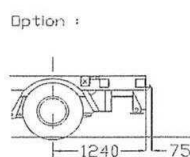

Remorque Faymonville rallongeable-directionnelle

: beladen/en charge/loaden

54258-3	Multi-Z-2L-A	
gez. 19.03.09 HLUC	18AT-7.70-17.5-2.54	
gepr. 19/03/09	Schweizerbach 12 Tel.: ++32/60/640 155	
		B-4760 BÜLLINGEN Fax: ++32/60/640 151
Multimax		