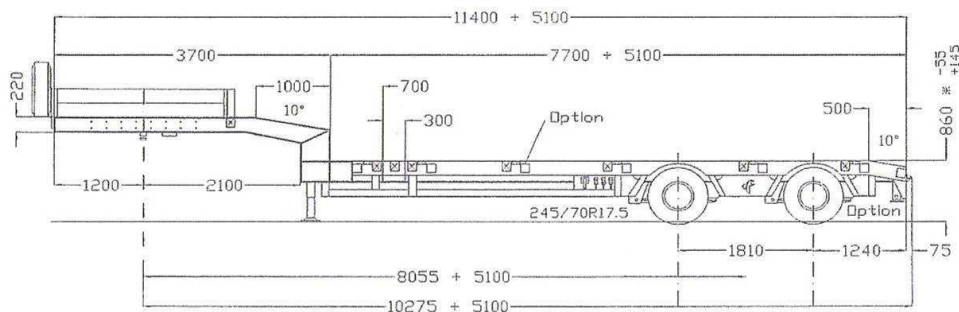

Remorque Faymonville rallongeable-directionnelle

: beladen/en charge/loaden

54258-3	Multi-Z-2L-A	
gez. 19.03.09 HLUC	18AT-7.70-17.5-2.54	
gepr. 19/03/09	Schweizerbach 12 Tel.: ++32/60/640 155	
		B-4760 BÜLLINGEN Fax: ++32/60/640 151
Multimax		