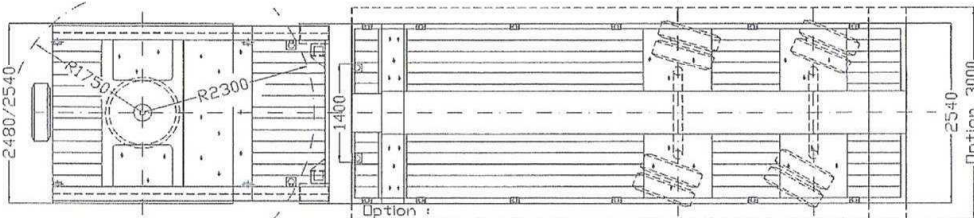

Remorque Faymonville rallongeable-directionnelle

: beladen/en charge/loaden

54258-3	Multi-Z-2L-A	
gez. 19.03.09 HLUC	18AT-7.70-17.5-2.54	
gepr. 19/03/09	Schweizerbach 12 Tel.: ++32/60/640 155	
		B-4760 BÜLLINGEN Fax: ++32/60/640 151
Multimax		