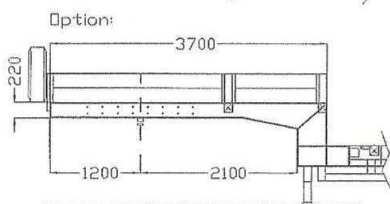

Remorque Faymonville rallongeable-directionnelle

: beladen/en charge/loaden

54258-3	Multi-Z-2L-A	
gez. 19.03.09 HLUC	18AT-7.70-17.5-2.54	
gepr. 19/03/09	Schweizerbach 12 Tel.: ++32/60/640 155	
		B-4760 BÜLLINGEN Fax: ++32/60/640 151
Multimax		